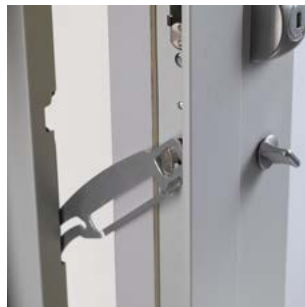

Pêne basculant à crochets

Pènes ronds (modèle S)

LES CYLINDRES

Découvrez le **confort d'utilisation** d'Alicea : verrouillage en 1 seul tour de clé avec les cylindres 787 Z et F3D.

Tous les cylindres Fichet sont livrés avec 4 clés et leur carte de propriété, empêchant toute reproduction en dehors de l'usine Fichet.

Le rouleau du pêne demi-tour permet une **fermeture en douceur de votre porte**.

Intégré à la serrure, le verrou de contrôle interdit temporairement l'accès à certaines personnes à qui vous aviez confié votre clé (baby-sitter, personnel de ménage...).

Entrebâilleur semi-automatique (en option sur modèle XP)

Rouleau pêne demi-tour

Verrou de contrôle (en option)

FINITIONS DISPONIBLES

Alicea bénéficie du **design exclusif Fichet** : grâce aux **6 coloris et 5 tons bois**, votre serrure est unique !

Aucune vis apparente, un capot qui masque l'espace entre le montant et la porte : avec Alicea, découvrez l'**esthétique signée Fichet**.

Blanc 9003	Ivoire 1015	Marron 8014	Gris 7035
Gris 9006	Gris 7016	Acajou clair	Acajou foncé
Chêne clair	Chêne foncé	Wengué	