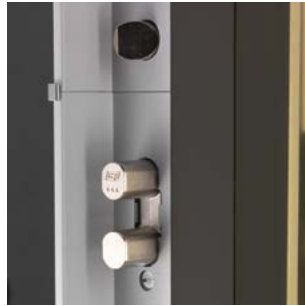

LES PÊNES

Profitez d'une **sécurité maximale** grâce à la **force exclusive des pènes Fichet**. Le double pêne central bénéficie d'un double traitement de trempage et carbonitruration (modèle XP).

Double pêne central