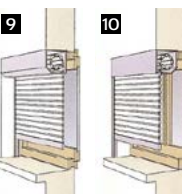

MONTAGE - VALMY & MASSENA

- Pose rénovation **7**
  - hauteur maxi 2500 mm
  - enroulement intérieur **9**
  - enroulement extérieur **10**
  - valable pour tout type de pose
- Pose en traditionnel **8**
- Pose en tunnel **11**