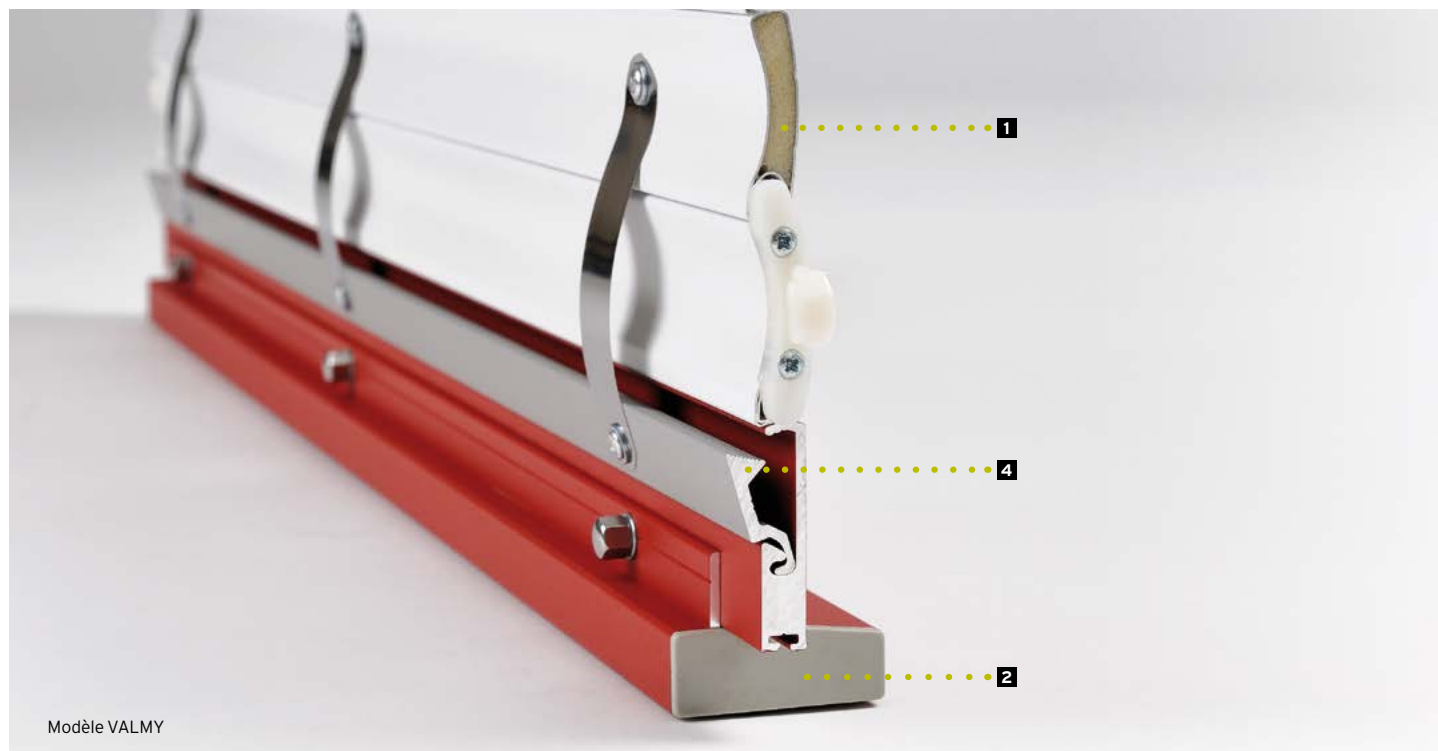

VOLET ROULANT
DE SÉCURITÉ

Valmy A2P CR2/E
Massena

POINT FORT
FICHET 

Valmy A2P CR2/E Massena

POINT FORT

LE VOLET ROULANT DE SÉCURITÉ **POINT FORT** VALMY EST CERTIFIÉ A2P CR2/E, MARQUE DE QUALITÉ RECONNUE PAR LA PROFESSION DE L'ASSURANCE. C'EST LA PROTECTION IDÉALE POUR LES HABITATIONS ET LES LOCAUX PROFESSIONNELS. VALMY ET MASSENA COMPLÈTENT L'OFFRE SÉCURITAIRE MAISON DU RÉSEAU POINT FORT FICHET.

Modèle VALMY

VALMY : QUALITÉ & SÉCURITÉ

- Certifié A2P CR2/E contre l'effraction
- Lames aluminium injectées de résine 600 kg/m³ **1**
- Lame finale renforcée en acier 8 mm avec système de verrouillage automatique **2**
- Coulisse renforcée double chambre en aluminium 3 mm d'épaisseur **3**
- Système anti soulèvement **4**
- Coffre renforcé équipé de vis « anti vandalisme » en inox **5** (montage en rénovation)
- Section de coffre 155 / 185 / 210 / 235 mm (selon les dimensions du volet) **6**
- Moteur SIMU protégé par le coffre
- Lames ajourées : permet de laisser passer l'air tout en gardant le volet fermé **B**

MASSENA

- Lames aluminium injectées de mousse renforcée
- Lame finale renforcée avec joint caoutchouc
- Coulisse renforcée en aluminium 4 mm d'épaisseur **A**
- Système anti soulèvement intégré au coffre
- Coffre standard équipé de vis « anti vandalisme » en inox (montage en rénovation)
- Moteur SIMU protégé par le coffre
- Lames ajourées : permet de laisser passer l'air tout en gardant le volet fermé **B**

MANŒUVRE

- **Electriques filaires** (avec ou sans secours*)
 - Bouton poussoir (encastré ou en applique)
 - Contacteur à clé (en applique)
- **Electriques radio** (avec ou sans secours*)
 - Emetteur portable
 - Emetteur mural
- **Émetteur 5 canaux**
Commande générale qui permet de créer des zones pour ouvrir ou fermer vos volets simultanément (exemples : Zone 1: RDC, Zone 2: 1^{er} étage...)
- **Télécommande Timer Easy**
Permet l'ouverture ou la fermeture des volets à heures programmées ou sur impulsion manuelle.