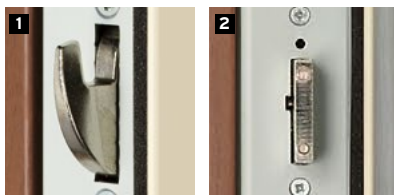

(1) Avec bâti 2^{ème} monte réhabilitation (2) Sauf avec option balai automatique

Consultez la liste des produits certifiés A2P sur www.cnpp.com

Le nouveau cylindre breveté 787M constitue une des pièces maîtresses du bloc-porte

Le cylindre est verrouillé par deux bascules en acier et se déverrouille grâce à ses deux aimants situés en bout de clé.

Ses garnitures intérieures sont conçues pour empêcher toutes tentatives d'ouverture par crochetage. Une protection en acier traité vient renforcer sa haute résistance aux attaques par sciage, perçage et arrachement.

SERRURE

- 5 points de verrouillage :
 - 4 pènes basculants à crochets **1**
 - 1 pêne rectangulaire central **2**

SYSTÈME DE PIVOTEMENT

- 3 paumelles + 3 pannetons anti-dégondage **3**
- Paumelles réglables en 2 dimensions (hauteur, largeur)